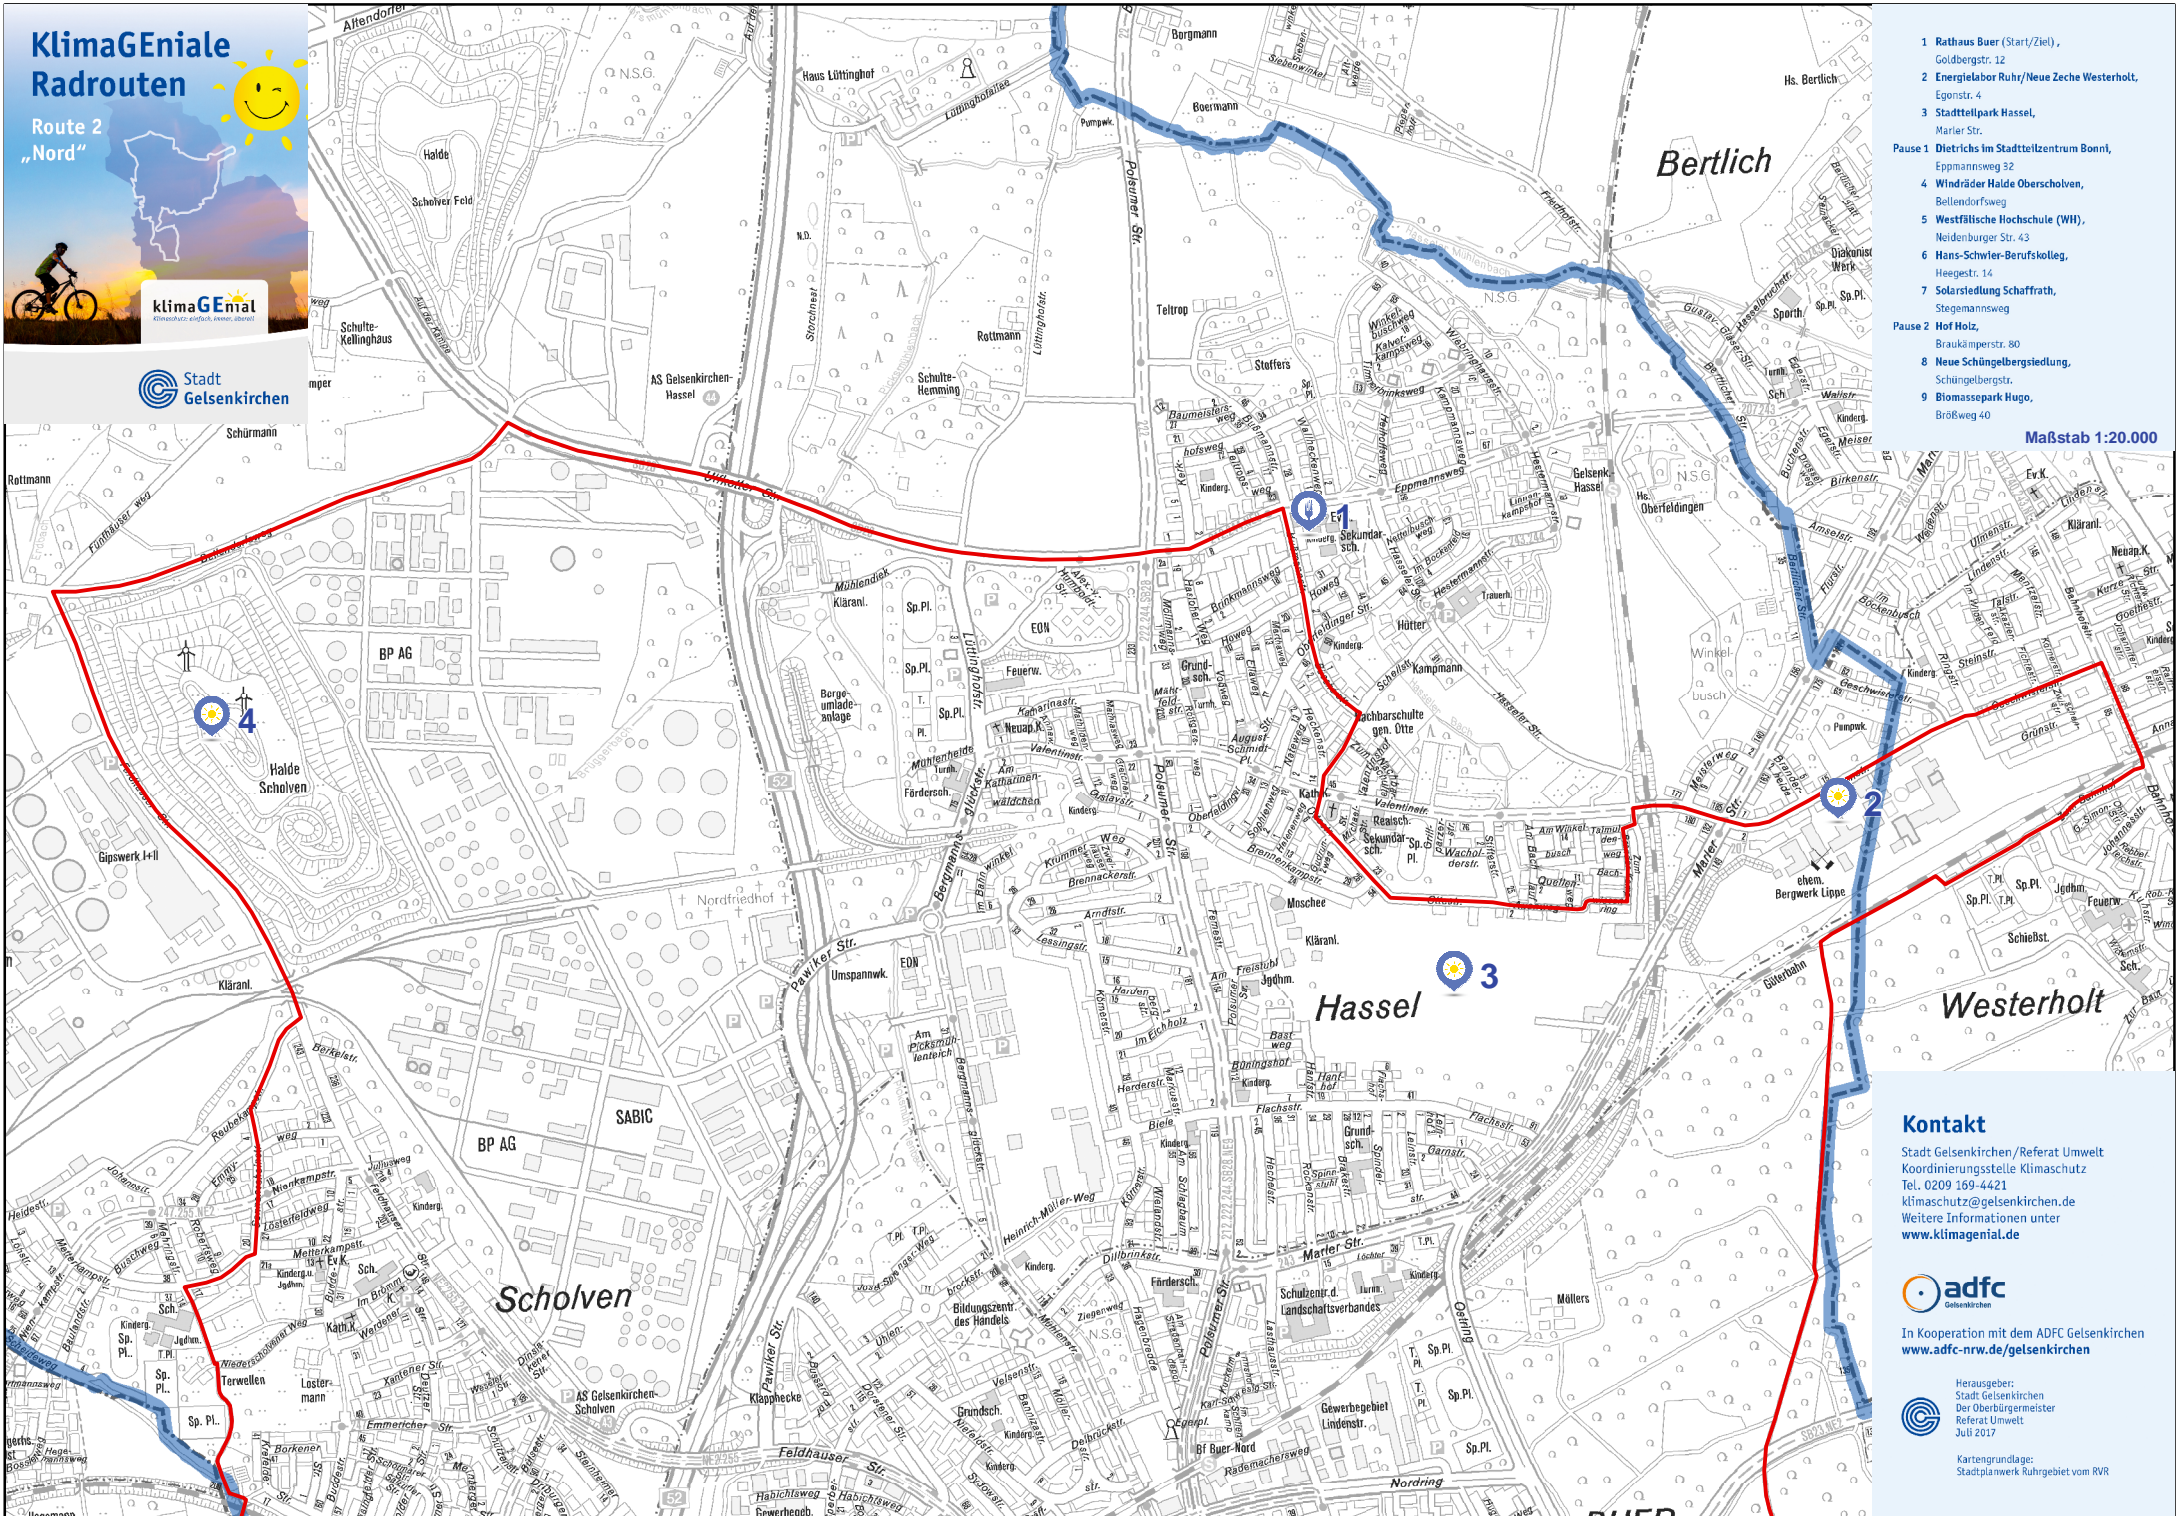

KlimaGeniale Radrouten

Route 2
„Nord“

klimgenieal
Klimaschutz einfach, eben so!

Stadt Gelsenkirchen

- 1 Rathaus Buer (Start/Ziel), Goldbergstr. 12
- 2 Energielabor Ruhr/Neue Zeche Westerholt, Egonstr. 4
- 3 Stadtpark Hassel, Marler Str.
- Pause 1 Dietrichs Im Stadtteilzentrum Bonni, Eppmannsweg 32
- 4 Windräder Halde Oberscholgen, Bellendorfsweg
- 5 Westfälische Hochschule (WH), Heidenburger Str. 43
- 6 Hans-Schwier-Berufskolleg, Heegestr. 14
- 7 Solarstředung Schaffrath, Stegmannsweg
- Pause 2 Hof Holz, Braukämpferstr. 80
- 8 Neue Schöningbergstředung, Schöningbergstr.
- 9 Biomassepark Hugo, Bröbweg 40

Maßstab 1:20.000

Kontakt

Stadt Gelsenkirchen/Referat Umwelt
Koordinierungsstelle Klimaschutz
Tel. 0209 169-4421
klimaschutz@gelsenkirchen.de
Weitere Informationen unter
www.klimagenial.de

In Kooperation mit dem ADFC Gelsenkirchen
www.adfc-nrw.de/gelsenkirchen

Kartengrundlage:
Stadtplanwerk Ruhrgebiet vom RVR